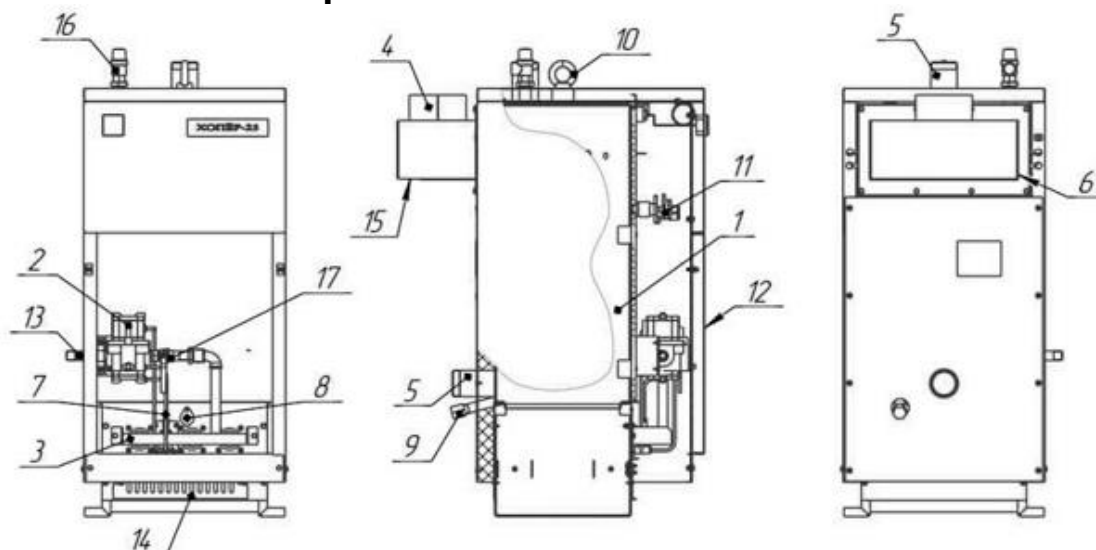

Устройство котла «Хопер 25» с РГУ