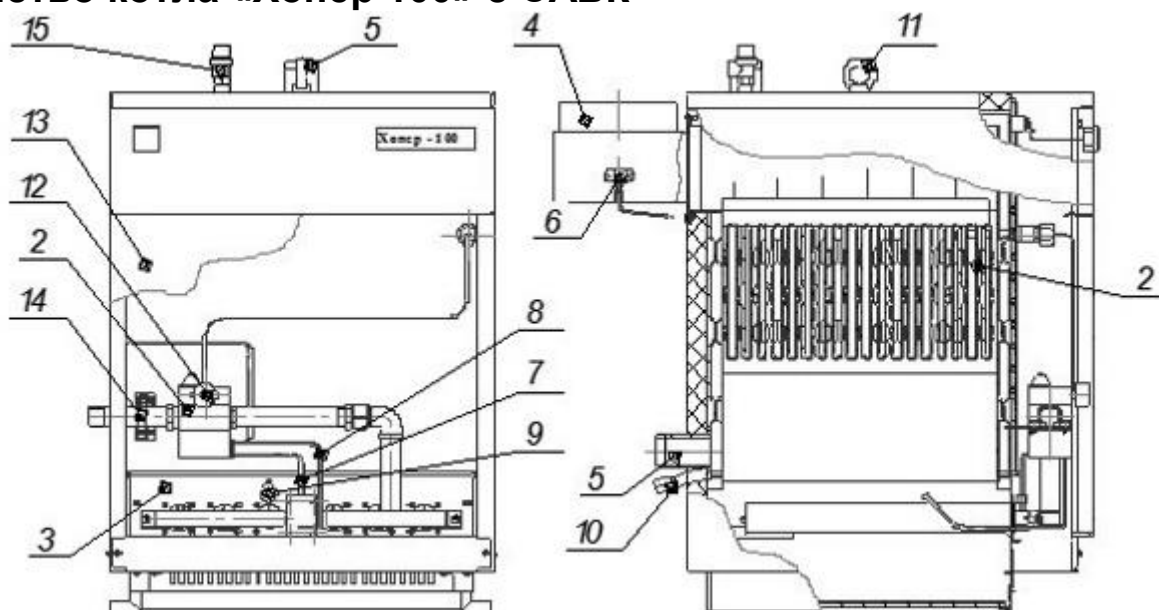

Устройство котла «Хопер 100» с САБК

1. Стальной теплообменник	9. Глазок для розжига
2. Система автоматики безопасности	10. Сливная пробка
3. Горелка	11. Рым-болт
4. Патрубок для присоединения к дымоходу	12. Регулятор температуры
5. Патрубок отопления	13. Дверка
6. Датчик тяги	14. Патрубок присоединения к газопроводу
7. Импульсные трубки	15. Предохранительный клапан
8. Трубка запальника	

Функциональные возможности автоматики САБК

Комплект САБК является энергонезависимой автоматикой, то есть подключение к электрической сети не требуется. Вместо электрической энергии используется энергия давления газа. **Автоматика САБК-М** обеспечивает безопасную работу котла «Хопер 100», осуществляет регулирование температуры воды на выходе, а также прекращает подачу газа при погасании пламени запальника и отсутствии тяги.